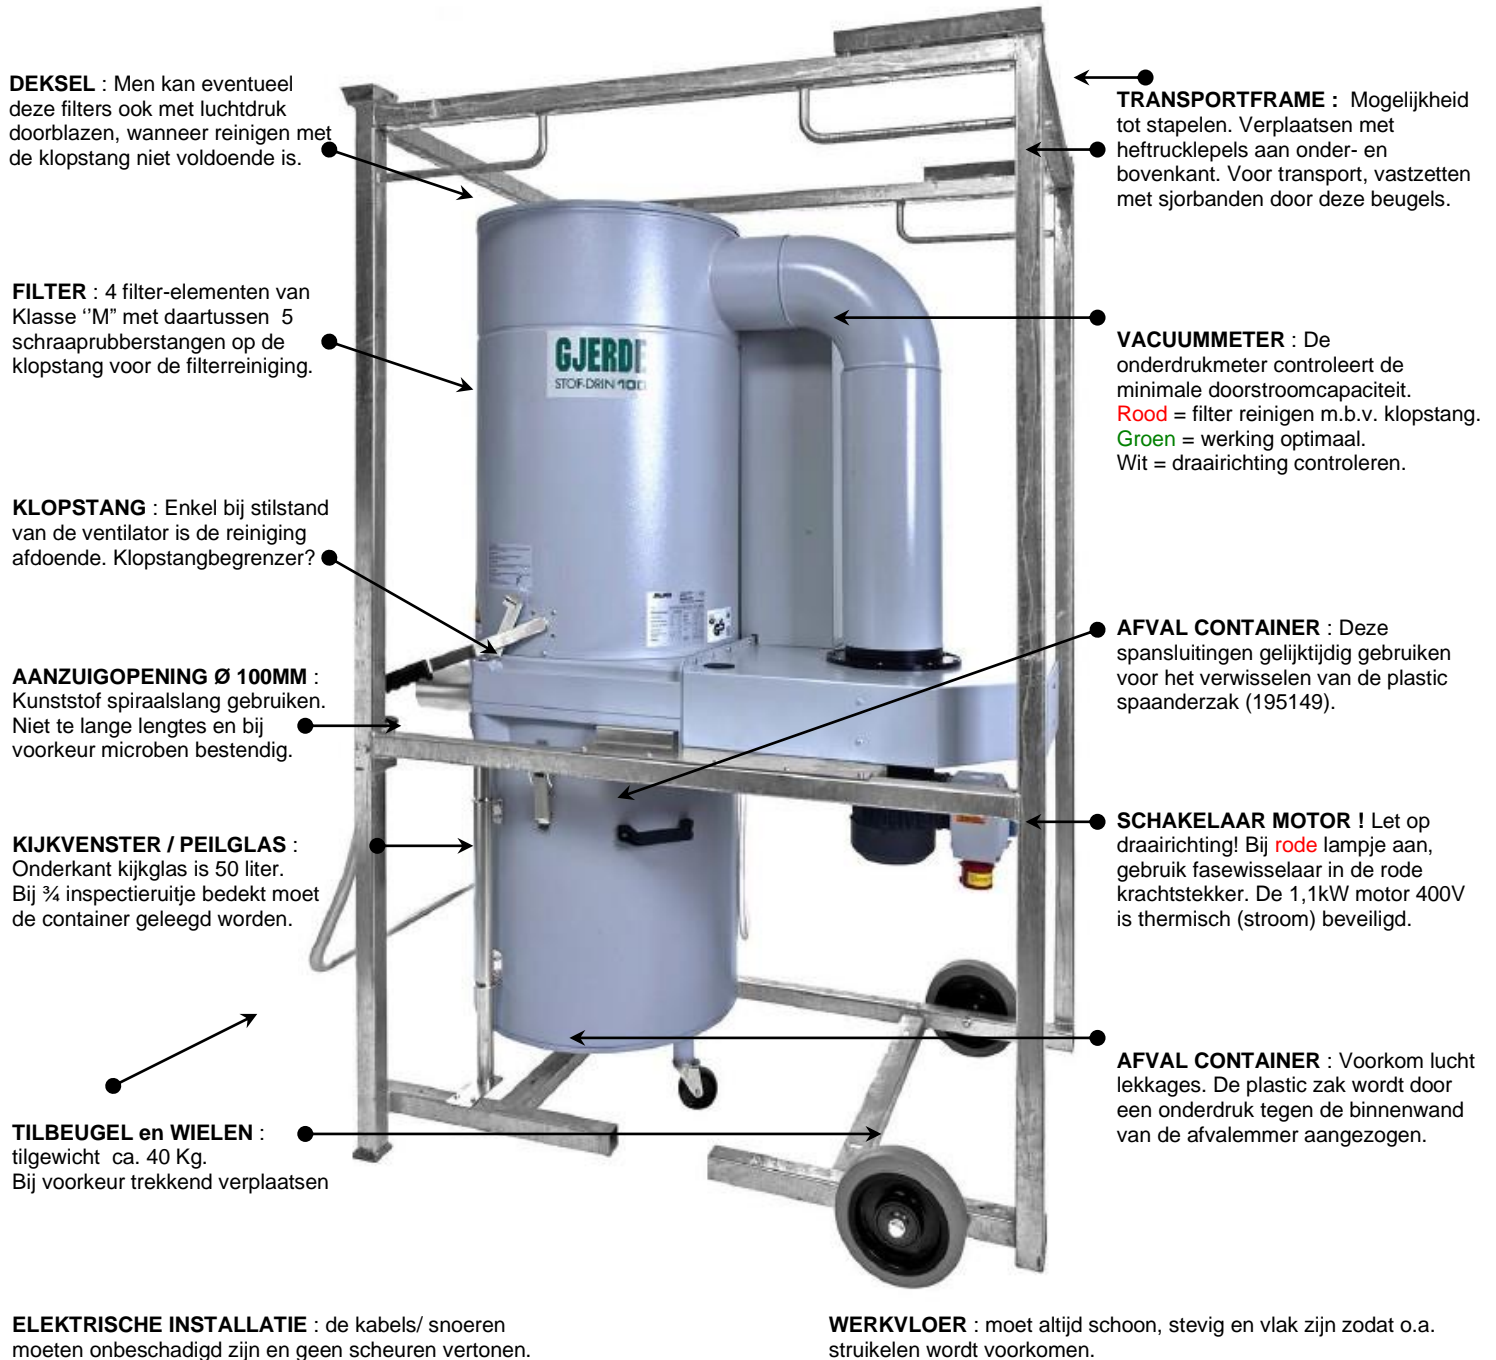

Gebruik STOF AFZUIGER in gesloten ruimte Voorkom problemen met je gezondheid !

LET OP : De Gjerde stofafzuiger is geschikt voor het afzuigen van droog houtstof en droge houtspaanders bij een enkele stofbron in een "gesloten ruimte". Dit geldt ook voor houtstof van eiken- en beukenhout.

Handleiding Stof-Drin 100 en stoffestrapport resultaten zijn te downloaden vanaf: www.gjerde.nl

HOUTSTOF AFZUIGER VERPLICHT VOOR STOF AFZUIGING IN GESLOTEN RUIMTEN!
LEES EERST GOED DE HANDLEIDING, VOORDAT U DE MACHINE IN GEBRUIK NEEMT!
(Publikatie: Kees van Rosmalen - Bergambacht & H.O. Kees Verheij - Sliedrecht i.s.m. Gjerde BV)
www.gjerde.nl