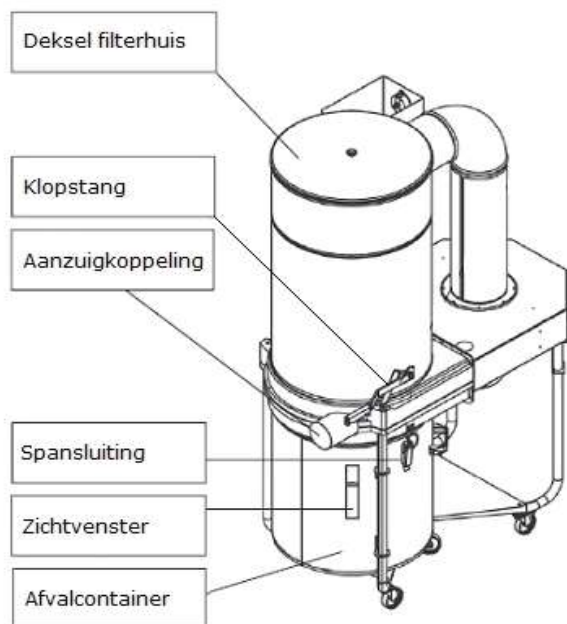

GJERDE STOF-DRIN 100 onderdelen