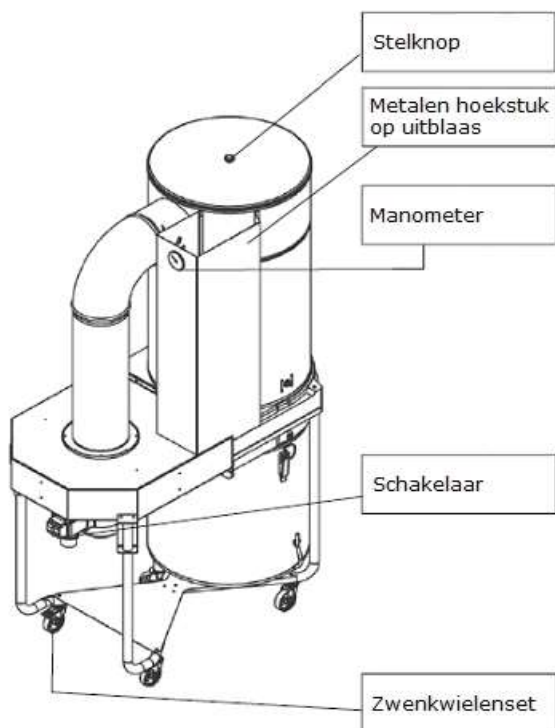

Voorzijde stofafzuiger

art.nr.	omschrijving	prijs
934191	Deksel op filter Ø 530mm	€ 59,00
967132	Knop M6x25mm t.b.v. deksel filter	€ 3,25
866754	Metalen hoekstuk op uitblaas	€ 159,75
868036	Behuizing van filterelementen	€ 577,50
520342	Manometer t.b.v. onderdrukmeting	€ 119,75
967113	Onderdruksslant manometer 1m. (5x7mm)	€ 3,25
866052	Kunststof flens Ø 180/250mm	€ 27,75
868138	Pijpbocht Ø 180mm / 90°	€ 82,50
868137	Pijpstuk Ø 180mm / L=510mm	€ 57,75
850160	Waaierkap (metaal) op motor (zwt)	€ 32,00
850675	Motor bevestigings-montage-plaat	€ 37,50
964527	Handgreep afvalcontainer	€ 3,75
847556	Zichtvenster 0,5x70x250mm met tape	€ 7,50
936825	Klem t.b.v. buis van onderdruksslant	€ 1,75
195149	Plastic spaanderzak GSD-100 en MBJ-100 (H=900mm, B=860mm voor Ø 520mm.)	€ 3,90
93575	Transportframe (verzinkt) t.b.v. GSD 100	€ 875,00
195158	Zwenkwielenset (4) Ø 76mm, H=100mm	€ 57,00