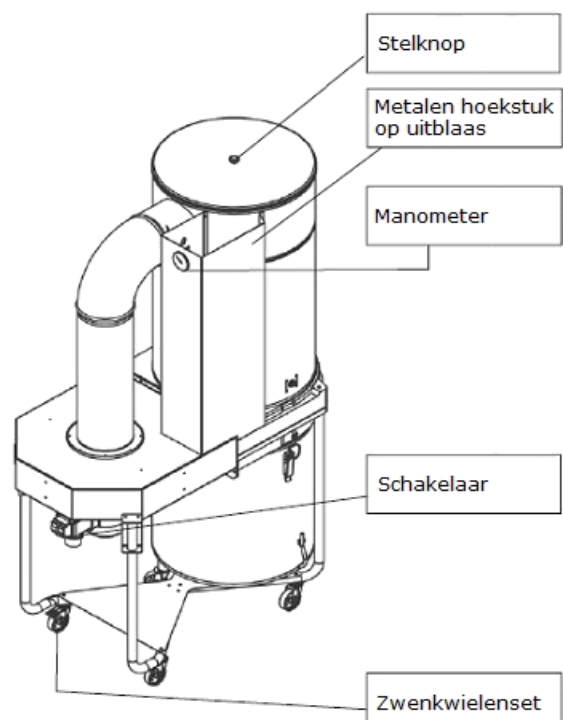

Voorzijde stofafzuiger

art.nr.	omschrijving	prijs
195181	Filterelement (4) compleet met plaat	€ 475,00
195153	Afdichtingen set	€ 55,00
195154	Spansluitingen set (2) tbv afvallemmer	€ 67,00
866711	Motor 1,1kW / 400V (zonder schak.)	€ 375,00
960810	Motor 1,1kW / 230V (zonder schak.)	€ 262,00
520370	Adapter 68 naar 56 (1,1 kW motor)	€ 12,00
848428	Schakelaar a/u 230V, therm.bev. en kabel	€ 80,00
192276	Schakelaar a/u 400V 5plg/16A, therm.bev. en fasen-indicatie/wisselaar	€ 275,00
866047	Schoepenrad Ø 400mm / H=94mm	€ 351,00
195662	Afvalcontainer 100L Ø 52cm / H=54cm	€ 685,00
964537	Rubber tule tbv buisdoorvoer 933213	€ 1,60
933213	Buis (L-vorm) Ø 10mm / L= 220mm.	€ 15,20
520338	Onderdruksslant L=1,3m (10x14mm)	€ 6,90
520615	Gummi-afdichtingsband (30x2mm)	€ 5,50
195156	Behuizing cycloon met aanzuig Ø 100mm	€ 415,00
195550	Klopstang incl. 5 stk schraaprubber/stang en 2 stk kunststoflager (195559+937933)	€ 246,00
195623	Klopstang massief Ø 12mm (staal vz)	€ 88,00
195625	Klopstang massief Ø 12mm (rvs)	€ 72,00
195551	Klopstangbegrenzer (+bout M6,3)	€ 8,60
195559	Schraaprubber met stang (340x10x10mm)	€ 42,00
937933	Kunststof lager 50x50mm (klopstang)	€ 13,60
934191	Deksel op filter Ø 530mm	€ 56,00
967132	Stelknop M6x25mm tbv deksel filter	€ 2,90
866754	Metalen hoekstuk op uitblaas	€ 152,00
868036	Behuizing van filterelementen	€ 550,00
520342	Manometer tbv onderdrukmeting	€ 114,00
967113	Onderdruksslant manometer 1m. (5x7mm)	€ 2,90
866052	Plastic flens Ø 180/250mm	€ 26,20
868138	Pijpbocht Ø 180mm / 90°	€ 78,50
868137	Pijpstuk Ø 180mm / L=510mm	€ 55,00
850160	Waaierkap (metaal) op motor (zwt)	€ 30,40
850675	Motor bevestigings-montage-plaat	€ 35,70
964527	Handgreep afvalcontainer	€ 3,40
847556	Zichtvenster 0,5x70x250mm met tape	€ 7,00
936825	Klem tbv buis van onderdruksslant	€ 1,60
195149	Plastic <u>spaanderzak</u> GSD-100 en MBJ-100 (H=900mm, B=860mm voor Ø 520mm.)	€ 3,70
93575	Transportframe (verzinkt) tbv GSD 100	€ 850,00
195158	Zwenkwielenset (4) Ø 76mm, H=100mm	€ 54,00