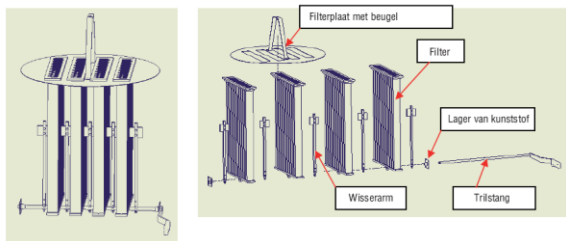

Filterelement(en) met klopstang en schraaprubber/stang