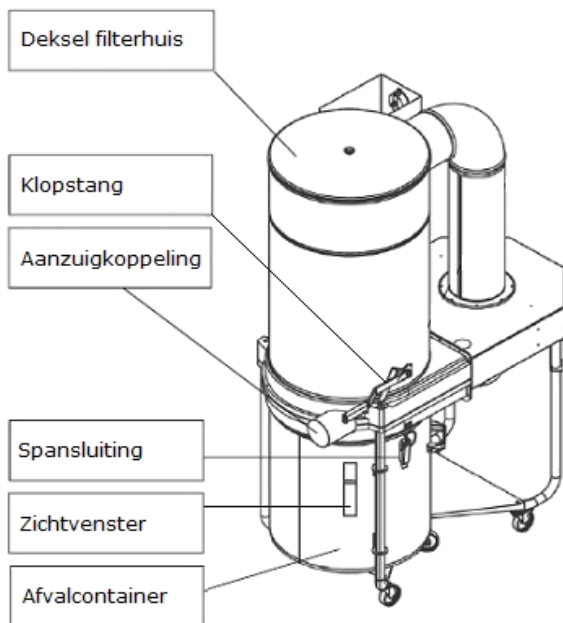

GJERDE STOF-DRIN 100 onderdelen

Achterzijde stofafzuiger