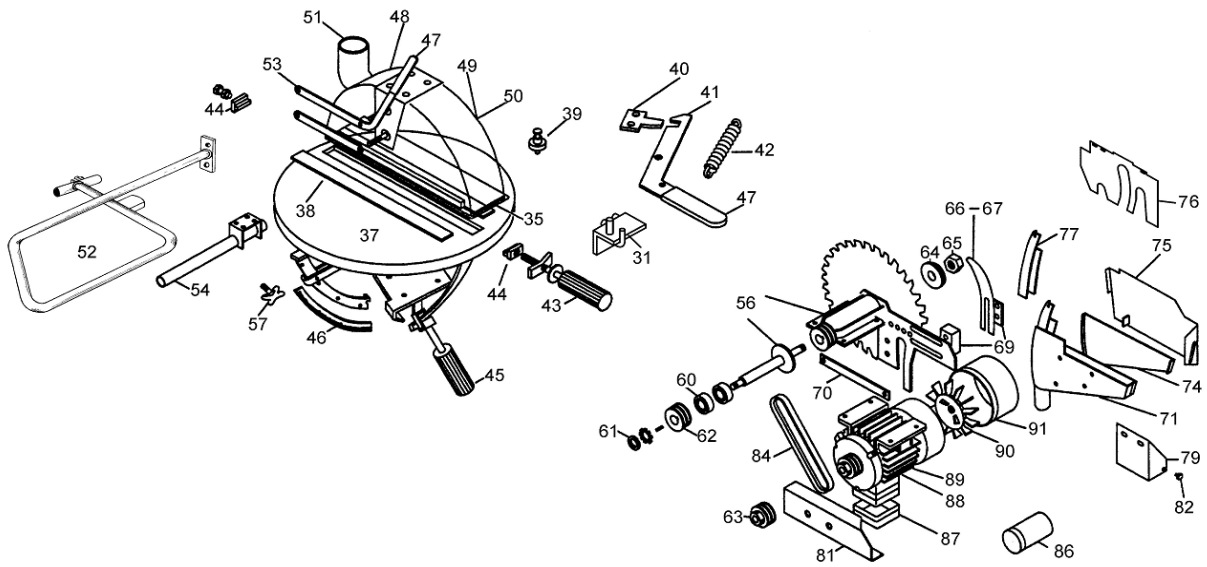

GJERDE 1203 onderdeeltekening

230V