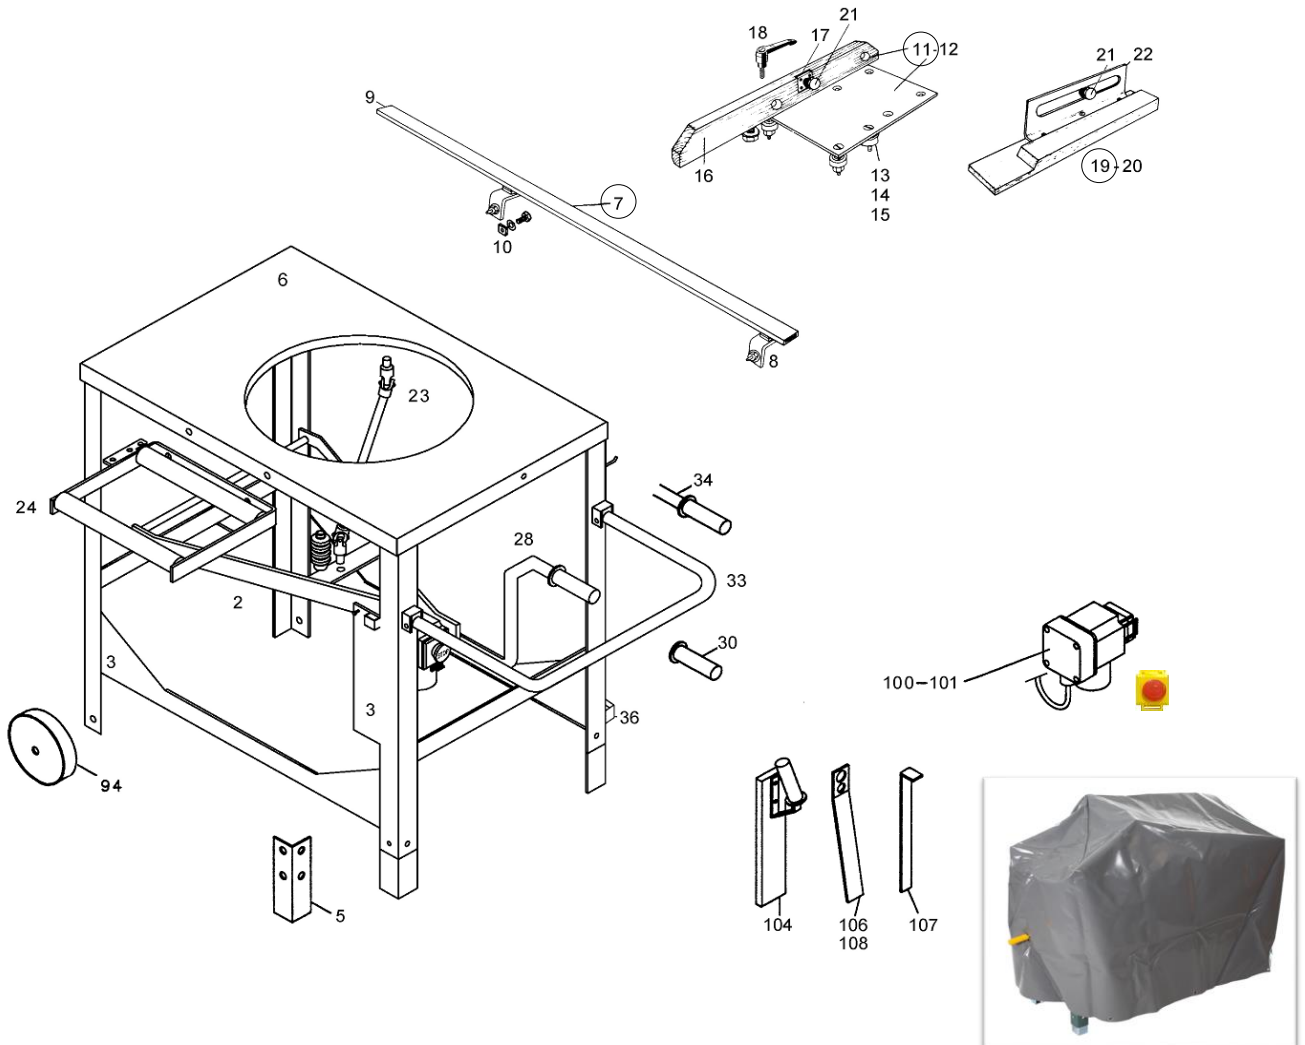

Bij bestelling van motor en/of schakelaar, bouwjaar en machine-nummer vermelden, aub