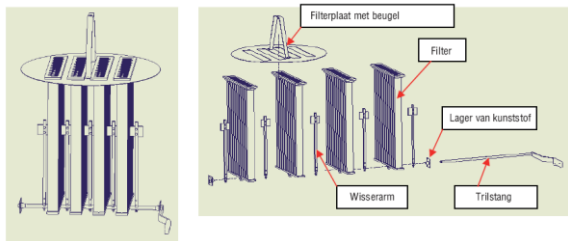

# GJERDE STOF-DRIN 100 onderdelen

**Achterzijde stofafzuiger**

**Filterelement(en) met klopstang en schraaprubber/stang**

**Voorzijde stofafzuiger**

art.nr.	omschrijving	prijs
195181	Filterelement (4) compleet met plaat	€ 441,00
195153	Afdichtingen set	€ 55,00
195154	Spansluitingen set (2) tbv afvallemmer	€ 59,00