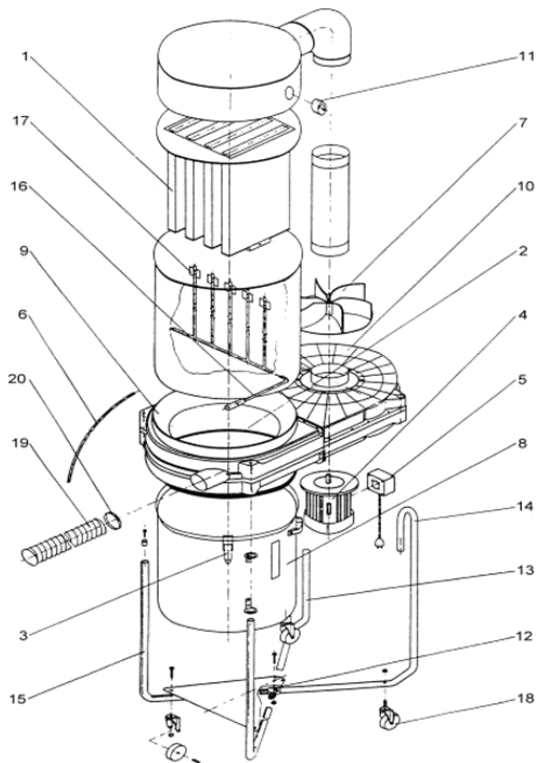

GJERDE Mobil-Jet 100 onderdelen

nr.	art.nr.	omschrijving	prijs
1	195181	Filterelement (4) compleet met plaat	€ 441,00
2	195153	Afdichtingen set	€ 55,00
3	195154	Spansluitingen set (2) tbv afvallemmer	€ 59,00
4	520754	Motor 0,75kW / 400V (zonder schak.)	€ 350,00
4	520799	Motor 0,75kW / 230V (zonder schak.)	€ 256,00
4	520795	Adapter 68 naar 36 (0,75 kW motor)	€ 7,50
5	520094	Schakelaar aan/uit 230V0,75kW (lth. 6A)	€ 75,00
5	192276	Schakelaar aan/uit 5plg/16A, therm.bev. en fasen-indicatie/wisselaar.	€ 275,00
6	520338	Onderdruk slang L=1,3m (10x14mm)	€ 6,90
7	520742	Schoepenrad Ø 320mm, H=94mm	€ 94,00
8	195662	Afvalcontainer 100L Ø 52cm / H=54cm	€ 374,00
NA	964537	Rubber tule tbv buisdoorvoer (nr.8)	€ 1,60
NA	933213	Buis (L-vorm) Ø 10mm / L= 220mm.	€ 15,20
9	195156	Behuizing cycloon	€ 348,00
9	520615	Gummi-afdichtingsband (30x2mm)	€ 5,50
10	848642	Behuizing elektromotor (zonder motor)	€ 193,00
11	520342	Manometer tbv onderdrukmeting	€ 114,00
12	967113	Onderdruk slang manometer 1m. (5x7mm)	€ 2,90
13	520159	Poot van onderstel L 813 (rechts)	€ 36,00
14	520157	Poot van onderstel L 813 (links)	€ 36,00
15	520062	Poot van onderstel L 600	€ 27,30
16	195550	Klopstang incl. 5 stk schraaprubber/stang en 2 stk kunststoflager (195559+937933)	€ 223,00
16	195623	Klopstang massief Ø 12mm (staal vz)	€ 72,00
16	195625	Klopstang massief Ø 12mm (rvs)	€ 72,00
16	195551	Klopstangbegrenzer (+bout M6,3)	€ 8,60
17	195559	Schraaprubber met stang compleet	€ 39,60
18	195158	Zwenkwielenset (4) Ø 76mm, H=100mm	€ 54,00
19	99220	Afzuig slang Ø 100mm (transp. PU/ L=2,2mtr)	€ 56,00
22	936825	Klem tbv buis van onderdruk slang	€ 1,60
23	937933	Kunststof lager 50x50mm (klopstang)	€ 13,60
25	520078	Pijpbocht Ø 160mm / 90°	€ 52,00
26	520077	Pijpstuk L=530mm met Ø 160mm	€ 52,00
27	933518	Slangaansluitstuk tbv manometer	€ 4,25
28	848639	Metalen hoekstuk op uitblaas	€ 85,00
29	934191	Deksel op filter Ø 530mm	€ 56,00
29	967132	Stelknop M6x25mm tbv deksel filter	€ 2,90
30	845730	Plastic flens Ø 160/250mm	€ 24,60
31	964527	Handgreep afvalcontainer	€ 3,40
32	845609	Behuizing van filterelementen	€ 348,00
33	850160	Waaierkap (metaal) op motor (zwt)	€ 30,40
33	850158	Waaier motor transp. asgat 19,0mm	€ 23,10
33	846947	Waaier motor zwart asgat 24,5mm	€ 25,70
NA		<i>Niet Afgebeeld</i>	
NA	964547	Rubber tule tbv buisdoorvoer (nr.30)	€ 1,30
NA	933214	Buis (L-vorm) Ø 10mm / L= 554mm.	€ 18,10
NA	195149	Plastic <u>spaanderzak</u> GSD-100 EN MBL-100	€ 3,70