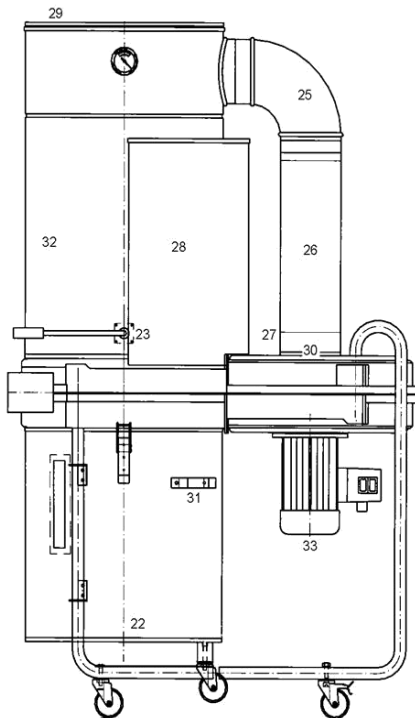

GJERDE Mobil-Jet 100 onderdelen

nr.	art.nr.	omschrijving	prijs
1	195181	Filterelement (4) compleet met plaat	€ 441,00
2	195153	Afdichtingen set	€ 55,00
3	195154	Spansluitingen set (2) tbv afvallemmer	€ 59,00
4	520754	Motor 0,75kW / 400V (zonder schak.)	€ 350,00
4	520799	Motor 0,75kW / 230V (zonder schak.)	€ 256,00
4	520795	Adapter 68 naar 36 (0,75 kW motor)	€ 7,50
5	520094	Schakelaar aan/uit 230V0,75kW (lth. 6A)	€ 75,00
5	192276	Schakelaar aan/uit 5plg/16A, therm.bev. en fasen-indicatie/wisselaar.	€ 275,00
6	520338	Onderdruk slang L=1,3m (10x14mm)	€ 6,90
7	520742	Schoepenrad Ø 320mm, H=94mm	€ 94,00
8	195662	Afvalcontainer 100L Ø 52cm / H=54cm	€ 374,00
NA	964537	Rubber tule tbv buisdoorvoer (nr.8)	€ 1,60
NA	933213	Buis (L-vorm) Ø 10mm / L= 220mm.	€ 15,20
9	195156	Behuizing cycloon	€ 348,00
9	520615	Gummi-afdichtingsband (30x2mm)	€ 5,50
10	848642	Behuizing elektromotor (zonder motor)	€ 193,00
11	520342	Manometer tbv onderdrukmeting	€ 114,00
12	967113	Onderdruk slang manometer 1m. (5x7mm)	€ 2,90
13	520159	Poot van onderstel L 813 (rechts)	€ 36,00
14	520157	Poot van onderstel L 813 (links)	€ 36,00
15	520062	Poot van onderstel L 600	€ 27,30
16	195550	Klopstang incl. 5 stk schraaprubber/stang en 2 stk kunststoflager (195559+937933)	€ 223,00
16	195623	Klopstang massief Ø 12mm (staal vz)	€ 72,00
16	195625	Klopstang massief Ø 12mm (rvs)	€ 72,00
16	195551	Klopstangbegrenzer (+bout M6,3)	€ 8,60
17	195559	Schraaprubber met stang compleet	€ 39,60
18	195158	Zwenkwielenset (4) Ø 76mm, H=100mm	€ 54,00
19	99220	Afzuig slang Ø 100mm (transp. PU/ L=2,2mtr)	€ 56,00
22	936825	Klem tbv buis van onderdruk slang	€ 1,60
23	937933	Kunststof lager 50x50mm (klopstang)	€ 13,60
25	520078	Pijpbocht Ø 160mm / 90°	€ 52,00
26	520077	Pijpstuk L=530mm met Ø 160mm	€ 52,00
27	933518	Slangaansluitstuk tbv manometer	€ 4,25
28	848639	Metalen hoekstuk op uitblaas	€ 85,00
29	934191	Deksel op filter Ø 530mm	€ 56,00
29	967132	Stelknop M6x25mm tbv deksel filter	€ 2,90
30	845730	Plastic flens Ø 160/250mm	€ 24,60
31	964527	Handgreep afvalcontainer	€ 3,40
32	845609	Behuizing van filterelementen	€ 348,00
33	850160	Waaierkap (metaal) op motor (zwt)	€ 30,40
33	850158	Waaier motor transp. asgat 19,0mm	€ 23,10
33	846947	Waaier motor zwart asgat 24,5mm	€ 25,70
NA		<i>Niet Afgebeeld</i>	
NA	964547	Rubber tule tbv buisdoorvoer (nr.30)	€ 1,30
NA	933214	Buis (L-vorm) Ø 10mm / L= 554mm.	€ 18,10
NA	195149	Plastic <u>spaanderzak</u> GSD-100 EN MBL-100	€ 3,70