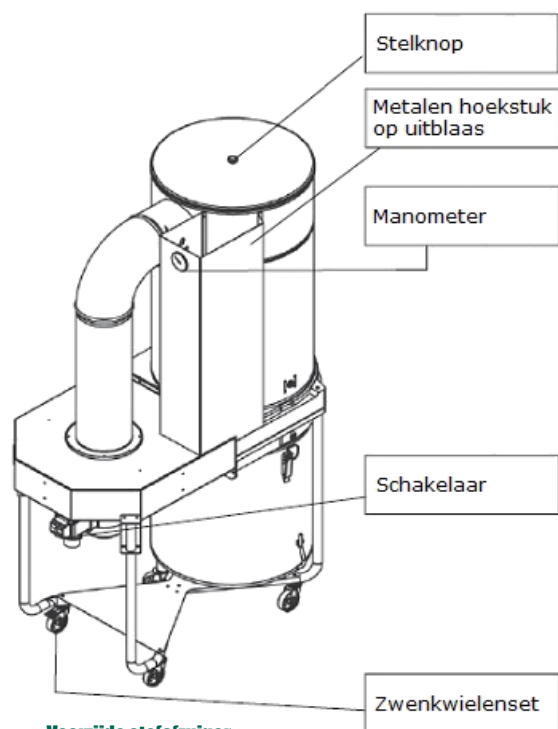

# GJERDE STOF-DRIN 100 onderdelen

**Achterzijde stofafzuiger**

**Filterelement(en) met klopstang en schraaprubber/stang**

**Voorzijde stofafzuiger**

art.nr.	omschrijving	prijs
195181	Filterelement (4) compleet met plaat	€ 441,00
195153	Afdichtingen set	€ 55,00
195154	Spansluitingen set (2) tbv afvallemmer	€ 59,00