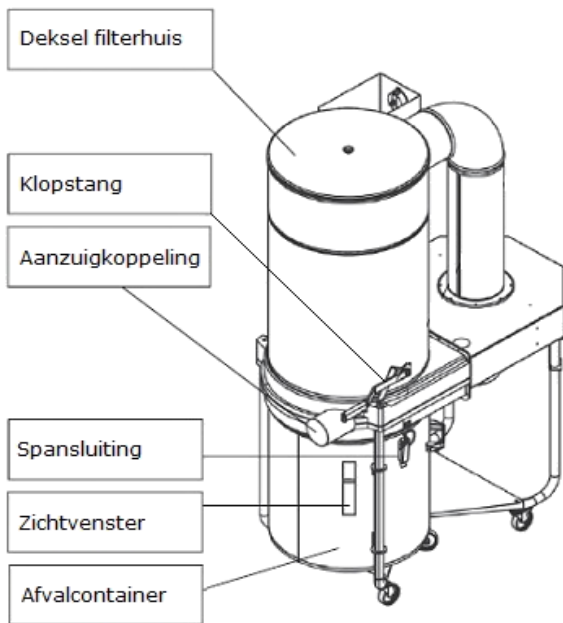

# GJERDE STOF-DRIN 100 onderdelen

**Achterzijde stofafzuiger**

**Filterelement(en) met klopstang en schraaprubber/stang**

**Voorzijde stofafzuiger**

art.nr.	omschrijving	prijs
195181	Filterelement (4) compleet met plaat	€ 441,00
195153	Afdichtingen set	€ 55,00
195154	Spansluitingen set (2) tbv afvallemmer	€ 59,00