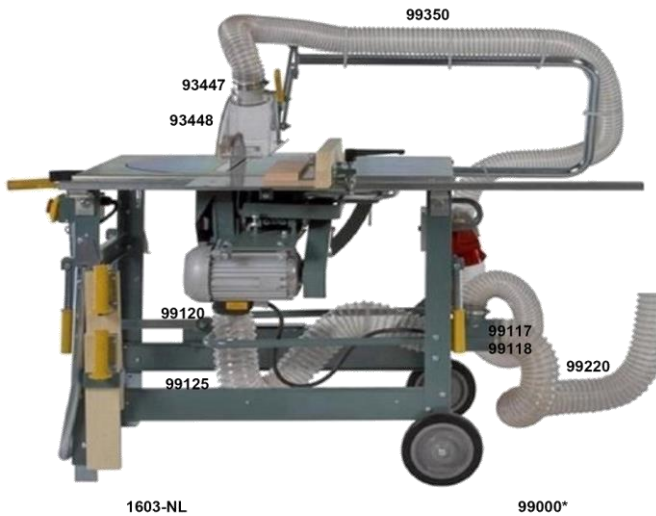

GJERDE samengestelde onderdelen

SKH Bezoekadres: Het Caribium, Nieuwe Kanaal 9c, 8709 PA Wageningen Postadres: Postbus 159, 8700 AD Wageningen Tel. (0317) 46 34 25 E-mail: mail@skh.org Fax (0317) 41 26 10 Website: http://www.skh.org	
CONFORMITEITSCERTIFICAAT EG-TYPEONDERZOEK	
SKH verklaart hierbij dat door Fabrikant ERNEX AS h.o.d.n. GJERDE B.V. Bijernstadgata 7 / N-1792 / TISTEDAL / NOORWEGEN	
Product Bouwkranszaag Merk: ERNEX AS Type: 1603-NL-2VK Serienr.: 0001 Bouwjaar: 2015 Aantal onderzochte producten: 1	
onderzochte exemplaren van de bovengenoemde producten voldoen aan de van toepassing zijnde essentiële veiligheidsaanpak van de richtlijn 2006/42/EG (Machinesrichtlijn) voor de periode van 21 juni 2015 tot 21 juni 2020 Geldigheid is te controleren op http://www.skh.org	
voor SKH: Directeur H.J.O. van Doorn nummer M5058	
Dit certificaat blijft eigendom van SKH	
Reproductie van het volledige certificaat is toegestaan K.v.K. Arnhem 09180347