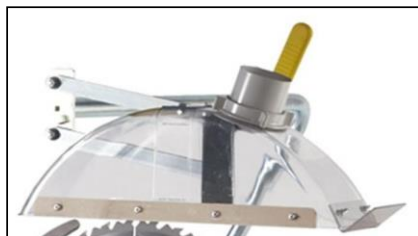

93448	Transparante kap 1603 met stofafvoer Ø 75mm	€ 127,00
93430	Transparante beschermkap 1603	€ 107,00
94473	Transparante kap 1203 met stofafvoer Ø 75mm	€ 127,00
94471	Transparante beschermkap 1203	€ 107,00
93435	Parallelstangen t.b.v. transparante kap	€ 50,00
93447	Stofafvoer voor transparante kap Ø 75mm	€ 20,40