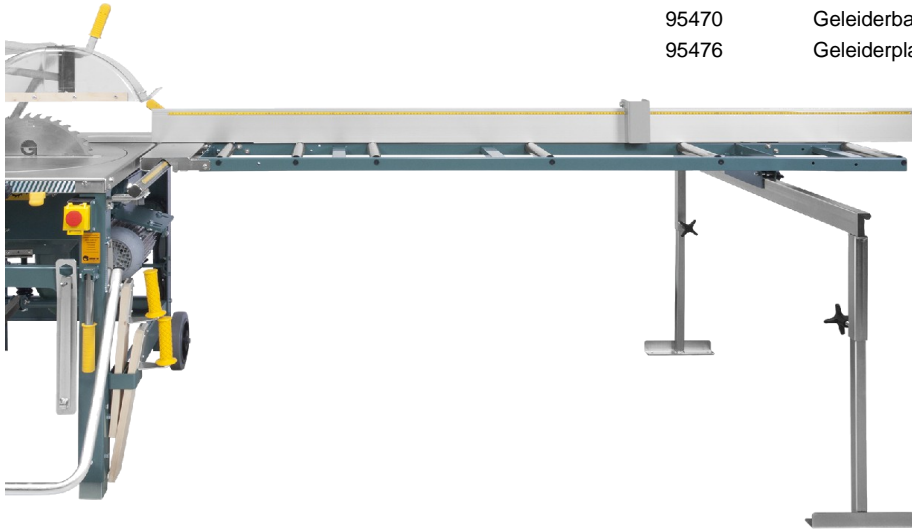

GJERDE Aan- en Afvoertafels NO/NL

art.nr.	omschrijving	prijs
93415	Aanvoertafel NO 2000mm inclusief aluminium aanslag, afkortstop en bok	€ 890,00
93401	Aanvoertafel NO 2000mm excl. aanslag	€ 470,00
93414	Alu. aanslag NO 2600mm + afkortstop	€ 424,00
95470	Geleiderbaan NO (1420x30x30mm)	€ 160,00
95476	Geleiderplaat NO t.b.v. aanvoertafel 2m	€ 243,00

Aanvoertafel NO 2000mm