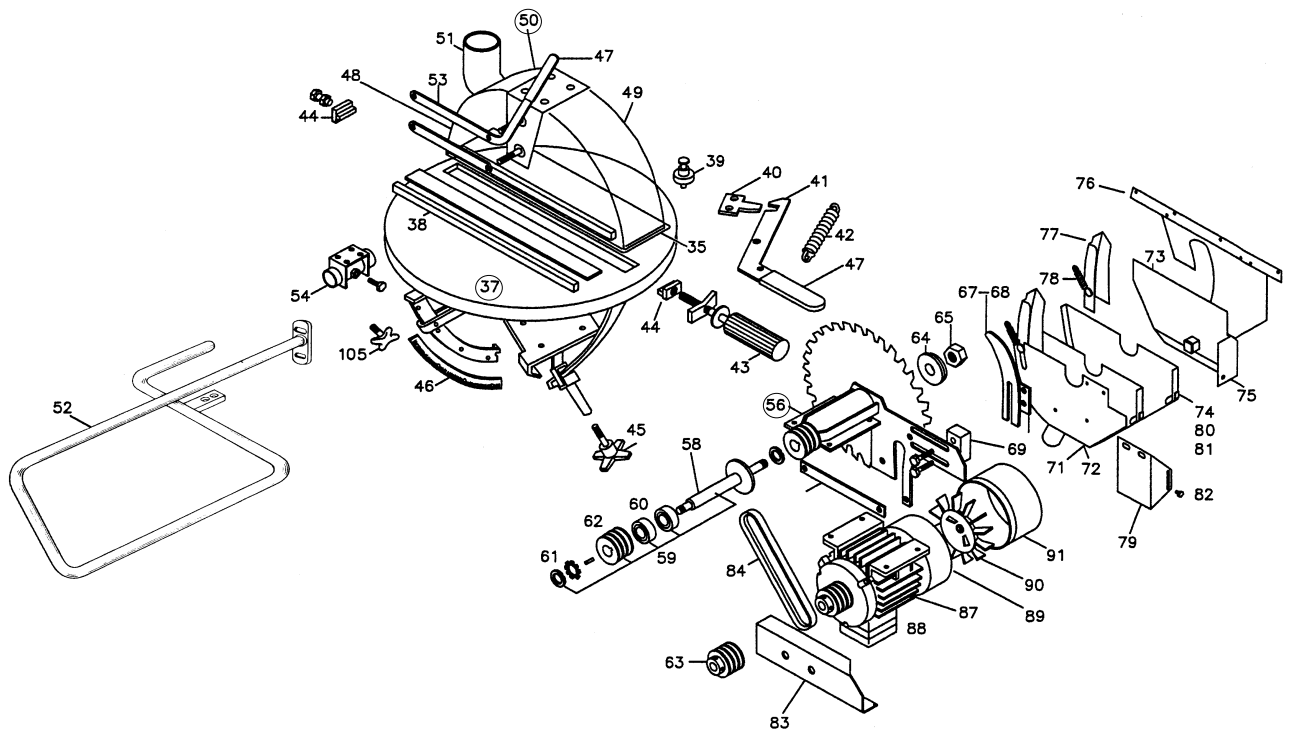

GJERDE 1603 onderdeeltekening

400V

Bij bestelling van motor en/of schakelaar,
bouwjaar en machine-nummer vermelden, aub

GJERDE 1603 onderdelen

400V

nr.	art.nr.	omschrijving	prijs	nr.	art.nr.	omschrijving	prijs
1	90002	Frame, 4 poten met dwarssteunen	€ 294,00	61	91040	Borgring, moer en spie t.b.v. as	€ 26,20
2	93062	Frame t.b.v. hefarm (v.a. 1993) Π-vorm	€ 65,00	62	93220	Poulie zaagas, voor 3 V-snaren	€ 67,00
5	93453	Voetstuk gegalvaniseerd	€ 12,60	63	93130	Poulie motor voor 3 V-snaren 1603-1203	€ 66,00
6	90001	Tafelblad zonder draaiblad	€ 224,00	64	91050	Klemschijf t.b.v. zaagblad	€ 41,70
7	93329	Geleiderbaan NL met steunen compleet	€ 93,00	65	91110	Moer (M25x2 LH) voor het zaagblad	€ 19,10
8	93339	Geleiderbaansteunen set NL compleet	€ 35,70	67	91920	Spouwmes 3,0mm / 400mm / M10 (std.)	€ 55,00
9	91310	Geleiderbaan NL (1400x50x20/2mm) RVS	€ 58,00	68	91925	Spouwmes 3,5mm / 400mm / M10	€ 52,00
10	93325	Platstaal M10 40x8 mm t.b.v. geleiderbaan	€ 3,70	69	91899	Spouwmesbevestiging (70x47/20-5mm)	€ 27,30
11	93270	Geleiderplaat NL compleet 1603/1203	€ 180,00	71	99120	Ovaal naar rond Ø 100mm verloop 1603	€ 56,00
12	93291	Geleiderplaat NL zonder geleiderhout	€ 153,00	72	93490	Beschermkap onder tafel, afvoer 100mm	€ 199,00
13	93300	Lagers geleiderplaat NL, 2 groot en 3 klein	€ 48,30	73	93506	Scharnieren (2) t.b.v. beschermplaat hangend	€ 9,70
14	93265	Strip PVC (300x20x6mm) tbv geleiderplaat	€ 2,60	74	93505	Beschermkapklep met scharnier en sluiting	€ 65,00
15	93302	Lager groot 608 LLU incl. looprol	€ 15,40	75	93501	Beschermplaat hangend aan draaiblad	€ 51,00
16	91330	Geleiderhout met rond plaatje	€ 26,70	76	707583	Bescherming zaagtanden (v.a. 1999)	€ 29,90
17	91332	Geleiderhout-plaatje rond (50x5mm)	€ 8,90	77	93503	Beschermkapschuifstuk met veer	€ 32,00
18	91350	Stelknop geleiderplaat (1/2"-13G/15cm)	€ 24,10	78	93499	Veer t.b.v. schuifstuk	€ 8,10
18	91351	Spangreep geleiderplaat (1/2"-13G)	€ 21,00	79	93502	Beschermkap spouwmeszijde	€ 30,70
19	91395	Hulpgeleider compleet met bout	€ 47,20	80	93504	Beschermkapsluiting voor pos.nr. 74, links	€ 6,90
20	91394	Hulpgeleider zonder bout	€ 34,60	80	707363	Beschermkapsluiting voor pos.nr. 74, rechts	€ 6,70
21	91400	Hulpgeleiderbout (3/8"-16G)	€ 12,60	81	93507	Scharnier voor 93505 / 80x42mm	€ 4,90
22	91391	Hulpgeleiderhoeklijn met sleufgat	€ 24,40	82	93508	Bout t.b.v. kap spouwmeszijde (M6x13)	€ 4,20
23	93040	Gewrichtsarm met manchets	€ 162,00	83	93020	Beschermkap V-snaren	€ 32,00
23	708789	Manchet t.b.v. gewrichtsarm	€ 10,20	84	91830	V-snaar 1603 XPZ 9,5x875mm	€ 12,00
24	93480	Afvoer rolbaantje 300 x 300mm	€ 84,00	87	90008	Motor 3,0 kW - 400V ongeremd (tot 1998)	€ 390,00
27	90000	Afstandhouder voor hefarm	€ 1,50	88	90009	Motor 3,6 kW - 400V met mech.rem (v.a. 1998)	€ 642,00
28	93310	Geleiderplaat bevestiging compleet	€ 29,40	88	570496	Motorkabel 2m/7G1,5 met connectors en wartel	€ 33,10
28	93313	Bout M12X65mm+flenskop en moer M12	€ 11,80	88	707089	Opbouwrand en deksel voor Hanning motor	€ 36,40
29	93061	Hefarm met handvat (v.a.1993)	€ 85,00	89	707086	Motorrem voor in Hanning-motor (v.a. 1998)	€ 181,00
30	91361	Crosshandvat t.b.v. duwhout en hefarm	€ 6,50	90	707087	Waaier (koelvinnen) voor Hanning motor	€ 51,00
34	93537	Draagbeugel geel handvat (v.a. 2000)	€ 12,00	91	707088	Waaierkap (metaal) voor Hanning motor	€ 60,00
35	93431	Lip t.b.v. transparante beschermkap	€ 6,10	93	93550	Wielen (set) met tilbeugel compleet	€ 165,00
37	93450	Draaiblad met vaste onderdelen	€ 992,00	94	93551	Wiel Ø 200mm / M12	€ 40,10
38	93515	Alu. inlegstukken set voor draaiblad	€ 45,10	95	93552	Tilbeugel incl. bevestigingsset	€ 85,00
38	93516	Alu. inlegstuk draaiblad smal (15x12mm)	€ 22,80	97	93170	Schakelkast K&B 400V-3,6 kW/2 wcd (1998)	€ 319,00
38	93517	Alu. inlegstuk draaiblad breed (30x4mm)	€ 22,30	98	93175	Schakelkast K&B 3,0 kW/1wcd (1995-1997)	€ 359,00
39	93120	Lagers (6x 6200LLU) draaiblad 1203/1603	€ 82,00	99	93176	Printplaat rem in K&B schakelkast 3,0 kW	€ 101,00
40	93087	Gradenstop (T-vorm)	€ 10,70	100	93160	Schakelkast K&B 3,6 kW/2wcd type 2VK (2015--)	€ 450,00
41	93086	Hendel met handvat voor gradenstop	€ 29,10	101	93165	Schakelkast K&B 3,6 kW/1wcd (v.a. 1998)	€ 257,00
42	93088	Veer voor hendel gradenstop	€ 9,10	102	93182	Legge kast grijs K&B 3,6 kW (v.a. 1998)	€ 52,00
43	93080	Stelknop draaiblad met toebehoren	€ 50,00	103	93082	Transformator 400V>230V (Ulmer/TWC)	€ 53,00
44	93081	Messing blokje t.b.v. draaiblad	€ 12,80	104	91360	Duwhout met handgreep en crosshandvat	€ 21,20
45	93090	Stelknop hoogteverstelling (1/2"-12G)	€ 24,60	105	93100	Stelknop schuifverstelling (M10x30)	€ 12,80
46	93050	Gradenverdeling op sticker (0-45 graden)	€ 23,60	106	91122	Sleutel nr. 32-25 t.b.v. moer zaagas	€ 19,40
47	720074	Plastic handvat voor par.stang/gradenstop	€ 6,50	107	93510	Asvasthouder t.b.v. blokkeren zaagas	€ 19,60
48	93428	Transparante kap met parallelstangen	€ 156,00	108	91120	Steeksleutel nr. 32 t.b.v. moer zaagas	€ 14,10
49	93430	Transparante beschermkap <u>1603</u>	€ 107,00	109	93525	Contactdoos 4p/32A opbouw/pen (std.)	€ 25,70
50	93448	Transparante kap <u>1603</u> met stofafvoer Ø 75mm	€ 127,00	110	93530	Contactdoos 4p/16A opbouw/bus (stofafz.)	€ 25,40
51	93447	Stofafvoer voor transparante kap Ø 75mm	€ 20,40	111	93174	Stopklepje geel (K&B) nr. 800 950	€ 10,70
52	93442	Beugel t.b.v. transparante kap	€ 126,00	114	93009	Noodstop-schakelkast met vergrendeling	€ 66,00
53	93435	Parallelstangen t.b.v. transparante kap	€ 50,00	115	93177	Schakelaar aan/uit KB04 + spoel 3 kW ('95-'97)	€ 80,00
54	93444	Beugelsteun onder draaiblad	€ 49,00	116	93076	Schakelaar aan/uit K&B voor 3,6 kW (v.a. 1998)	€ 78,00
56	93145	As 30mm compleet incl. huis	€ 572,00	117	93078	Thermische beveiliging t.b.v. 400V-3,6 kW motor	€ 58,00
58	93215	As 30mm met klemschijf en moer	€ 192,00	118	93079	Relais ABB / Uc230V / Pmax. 5,5 kW (1998-2007)	€ 60,00
59	93202	As 30mm compleet excl. huis	€ 264,00	118	93169	Relais K&B / Uc400V / Pmax. 7,5 kW (v.a. 2008)	€ 72,00
60	93201	Lagers voor de as 6205 en 6006	€ 43,00	119	99110	Montageplaat incl. 2x wcd, 93525 en 93530	€ 85,00
NA		<i>Niet Afgebeeld</i>		NA	93196	Verdeelkast BJÖRN MINI, 230V/400V, zie blad10	€ 283,00
←	92500	Hoes voor bescherming 1603	€ 147,00	NA	93002	Schakelaarkast (TE) 3 kW compleet (tot 1995)	€ 198,00
NA	93512	Toolbox tbv gereedschap / handleiding	€ 64,00	NA	99111	Relais uitwisselset van 5,5 kW naar 7,5 kW	€ 80,00