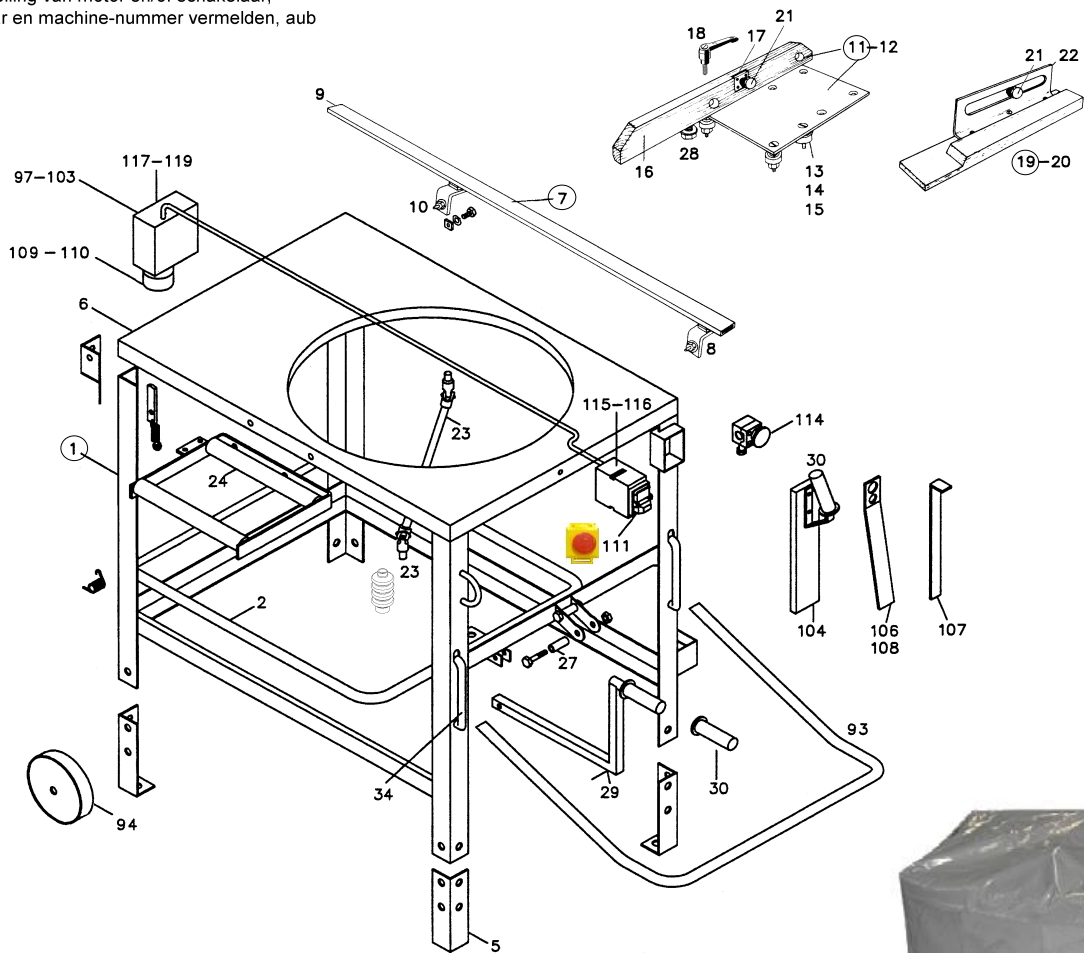

GJERDE 1603 onderdeeltekening

400V

Bij bestelling van motor en/of schakelaar,
bouwjaar en machine-nummer vermelden, aub

GJERDE 1603 onderdelen

400V

nr.	art.nr.	omschrijving	prijs	nr.	art.nr.	omschrijving	prijs
1	90002	Frame, 4 poten met dwarssteunen	€ 294,00	61	91040	Borgring, moer en spie t.b.v. as	€ 26,20
2	93062	Frame t.b.v. hefarm (v.a. 1993) Π-vorm	€ 65,00	62	93220	Poulie zaagas, voor 3 V-snaren	€ 67,00
5	93453	Voetstuk gegalvaniseerd	€ 12,60	63	93130	Poulie motor voor 3 V-snaren 1603-1203	€ 66,00
6	90001	Tafelblad zonder draaiblad	€ 224,00	64	91050	Klemschijf t.b.v. zaagblad	€ 41,70
7	93329	Geleiderbaan NL met steunen compleet	€ 93,00	65	91110	Moer (M25x2 LH) voor het zaagblad	€ 19,10
8	93339	Geleiderbaansteunen set NL compleet	€ 35,70	67	91920	Spouwmes 3,0mm / 400mm / M10 (std.)	€ 55,00
9	91310	Geleiderbaan NL (1400x50x20/2mm) RVS	€ 58,00	68	91925	Spouwmes 3,5mm / 400mm / M10	€ 52,00
10	93325	Platstaal M10 40x8 mm t.b.v. geleiderbaan	€ 3,70	69	91899	Spouwmesbevestiging (70x47/20-5mm)	€ 27,30
11	93270	Geleiderplaat NL compleet 1603/1203	€ 180,00	71	99120	Ovaal naar rond Ø 100mm verloop 1603	€ 56,00
12	93291	Geleiderplaat NL zonder geleiderhout	€ 153,00	72	93490	Beschermkap onder tafel, afvoer 100mm	€ 199,00
13	93300	Lagers geleiderplaat NL, 2 groot en 3 klein	€ 48,30	73	93506	Scharnieren (2) t.b.v. beschermplaat hangend	€ 9,70
14	93265	Strip PVC (300x20x6mm) tbv geleiderplaat	€ 2,60	74	93505	Beschermkapklep met scharnier en sluiting	€ 65,00
15	93302	Lager groot 608 LLU incl. looprol	€ 15,40	75	93501	Beschermplaat hangend aan draaiblad	€ 51,00
16	91330	Geleiderhout met rond plaatje	€ 26,70	76	707583	Bescherming zaagtanden (v.a. 1999)	€ 29,90
17	91332	Geleiderhout-plaatje rond (50x5mm)	€ 8,90	77	93503	Beschermkapschuifstuk met veer	€ 32,00
18	91350	Stelknop geleiderplaat (1/2"-13G/15cm)	€ 24,10	78	93499	Veer t.b.v. schuifstuk	€ 8,10
18	91351	Spangreep geleiderplaat (1/2"-13G)	€ 21,00	79	93502	Beschermkap spouwmeszijde	€ 30,70
19	91395	Hulpgeleider compleet met bout	€ 47,20	80	93504	Beschermkapsluiting voor pos.nr. 74, links	€ 6,90
20	91394	Hulpgeleider zonder bout	€ 34,60	80	707363	Beschermkapsluiting voor pos.nr. 74, rechts	€ 6,70
21	91400	Hulpgeleiderbout (3/8"-16G)	€ 12,60	81	93507	Scharnier voor 93505 / 80x42mm	€ 4,90
22	91391	Hulpgeleiderhoeklijn met sleufgat	€ 24,40	82	93508	Bout t.b.v. kap spouwmeszijde (M6x13)	€ 4,20
23	93040	Gewrichtsarm met manchets	€ 162,00	83	93020	Beschermkap V-snaren	€ 32,00
23	708789	Manchet t.b.v. gewrichtsarm	€ 10,20	84	91830	V-snaar 1603 XPZ 9,5x875mm	€ 12,00
24	93480	Afvoer rolbaantje 300 x 300mm	€ 84,00	87	90008	Motor 3,0 kW - 400V ongeremd (tot 1998)	€ 390,00
27	90000	Afstandhouder voor hefarm	€ 1,50	88	90009	Motor 3,6 kW - 400V met mech.rem (v.a. 1998)	€ 642,00
28	93310	Geleiderplaat bevestiging compleet	€ 29,40	88	570496	Motorkabel 2m/7G1,5 met connectors en wartel	€ 33,10
28	93313	Bout M12X65mm+flenskop en moer M12	€ 11,80	88	707089	Opbouwrand en deksel voor Hanning motor	€ 36,40
29	93061	Hefarm met handvat (v.a.1993)	€ 85,00	89	707086	Motorrem voor in Hanning-motor (v.a. 1998)	€ 181,00
30	91361	Crosshandvat t.b.v. duwhout en hefarm	€ 6,50	90	707087	Waaier (koelvinnen) voor Hanning motor	€ 51,00
34	93537	Draagbeugel geel handvat (v.a. 2000)	€ 12,00	91	707088	Waaierkap (metaal) voor Hanning motor	€ 60,00
35	93431	Lip t.b.v. transparante beschermkap	€ 6,10	93	93550	Wielen (set) met tilbeugel compleet	€ 165,00
37	93450	Draaiblad met vaste onderdelen	€ 992,00	94	93551	Wiel Ø 200mm / M12	€ 40,10
38	93515	Alu. inlegstukken set voor draaiblad	€ 45,10	95	93552	Tilbeugel incl. bevestigingsset	€ 85,00
38	93516	Alu. inlegstuk draaiblad smal (15x12mm)	€ 22,80	97	93170	Schakelkast K&B 400V-3,6 kW/2 wcd (1998)	€ 319,00
38	93517	Alu. inlegstuk draaiblad breed (30x4mm)	€ 22,30	98	93175	Schakelkast K&B 3,0 kW/1wcd (1995-1997)	€ 359,00
39	93120	Lagers (6x 6200LLU) draaiblad 1203/1603	€ 82,00	99	93176	Printplaat rem in K&B schakelkast 3,0 kW	€ 101,00
40	93087	Gradenstop (T-vorm)	€ 10,70	100	93160	Schakelkast K&B 3,6 kW/2wcd type 2VK (2015--)	€ 450,00
41	93086	Hendel met handvat voor gradenstop	€ 29,10	101	93165	Schakelkast K&B 3,6 kW/1wcd (v.a. 1998)	€ 257,00
42	93088	Veer voor hendel gradenstop	€ 9,10	102	93182	Legge kast grijs K&B 3,6 kW (v.a. 1998)	€ 52,00
43	93080	Stelknop draaiblad met toebehoren	€ 50,00	103	93082	Transformator 400V>230V (Ulmer/TWC)	€ 53,00
44	93081	Messing blokje t.b.v. draaiblad	€ 12,80	104	91360	Duwhout met handgreep en crosshandvat	€ 21,20
45	93090	Stelknop hoogteverstelling (1/2"-12G)	€ 24,60	105	93100	Stelknop schuifverstelling (M10x30)	€ 12,80
46	93050	Gradenverdeling op sticker (0-45 graden)	€ 23,60	106	91122	Sleutel nr. 32-25 t.b.v. moer zaagas	€ 19,40
47	720074	Plastic handvat voor par.stang/gradenstop	€ 6,50	107	93510	Asvasthouder t.b.v. blokkeren zaagas	€ 19,60
48	93428	Transparante kap met parallelstangen	€ 156,00	108	91120	Steeksleutel nr. 32 t.b.v. moer zaagas	€ 14,10
49	93430	Transparante beschermkap <u>1603</u>	€ 107,00	109	93525	Contactdoos 4p/32A opbouw/pen (std.)	€ 25,70
50	93448	Transparante kap <u>1603</u> met stofafvoer Ø 75mm	€ 127,00	110	93530	Contactdoos 4p/16A opbouw/bus (stofafz.)	€ 25,40
51	93447	Stofafvoer voor transparante kap Ø 75mm	€ 20,40	111	93174	Stopklepje geel (K&B) nr. 800 950	€ 10,70
52	93442	Beugel t.b.v. transparante kap	€ 126,00	114	93009	Noodstop-schakelkast met vergrendeling	€ 66,00
53	93435	Parallelstangen t.b.v. transparante kap	€ 50,00	115	93177	Schakelaar aan/uit KB04 + spoel 3 kW ('95-'97)	€ 80,00
54	93444	Beugelsteun onder draaiblad	€ 49,00	116	93076	Schakelaar aan/uit K&B voor 3,6 kW (v.a. 1998)	€ 78,00
56	93145	As 30mm compleet incl. huis	€ 572,00	117	93078	Thermische beveiliging t.b.v. 400V-3,6 kW motor	€ 58,00
58	93215	As 30mm met klemschijf en moer	€ 192,00	118	93079	Relais ABB / Uc230V / Pmax. 5,5 kW (1998-2007)	€ 60,00
59	93202	As 30mm compleet excl. huis	€ 264,00	118	93169	Relais K&B / Uc400V / Pmax. 7,5 kW (v.a. 2008)	€ 72,00
60	93201	Lagers voor de as 6205 en 6006	€ 43,00	119	99110	Montageplaat incl. 2x wcd, 93525 en 93530	€ 85,00
NA		<i>Niet Afgebeeld</i>		NA	93196	Verdeelkast BJÖRN MINI, 230V/400V, zie blad10	€ 283,00
←	92500	Hoes voor bescherming 1603	€ 147,00	NA	93002	Schakelaarkast (TE) 3 kW compleet (tot 1995)	€ 198,00
NA	93512	Toolbox tbv gereedschap / handleiding	€ 64,00	NA	99111	Relais uitwisselset van 5,5 kW naar 7,5 kW	€ 80,00