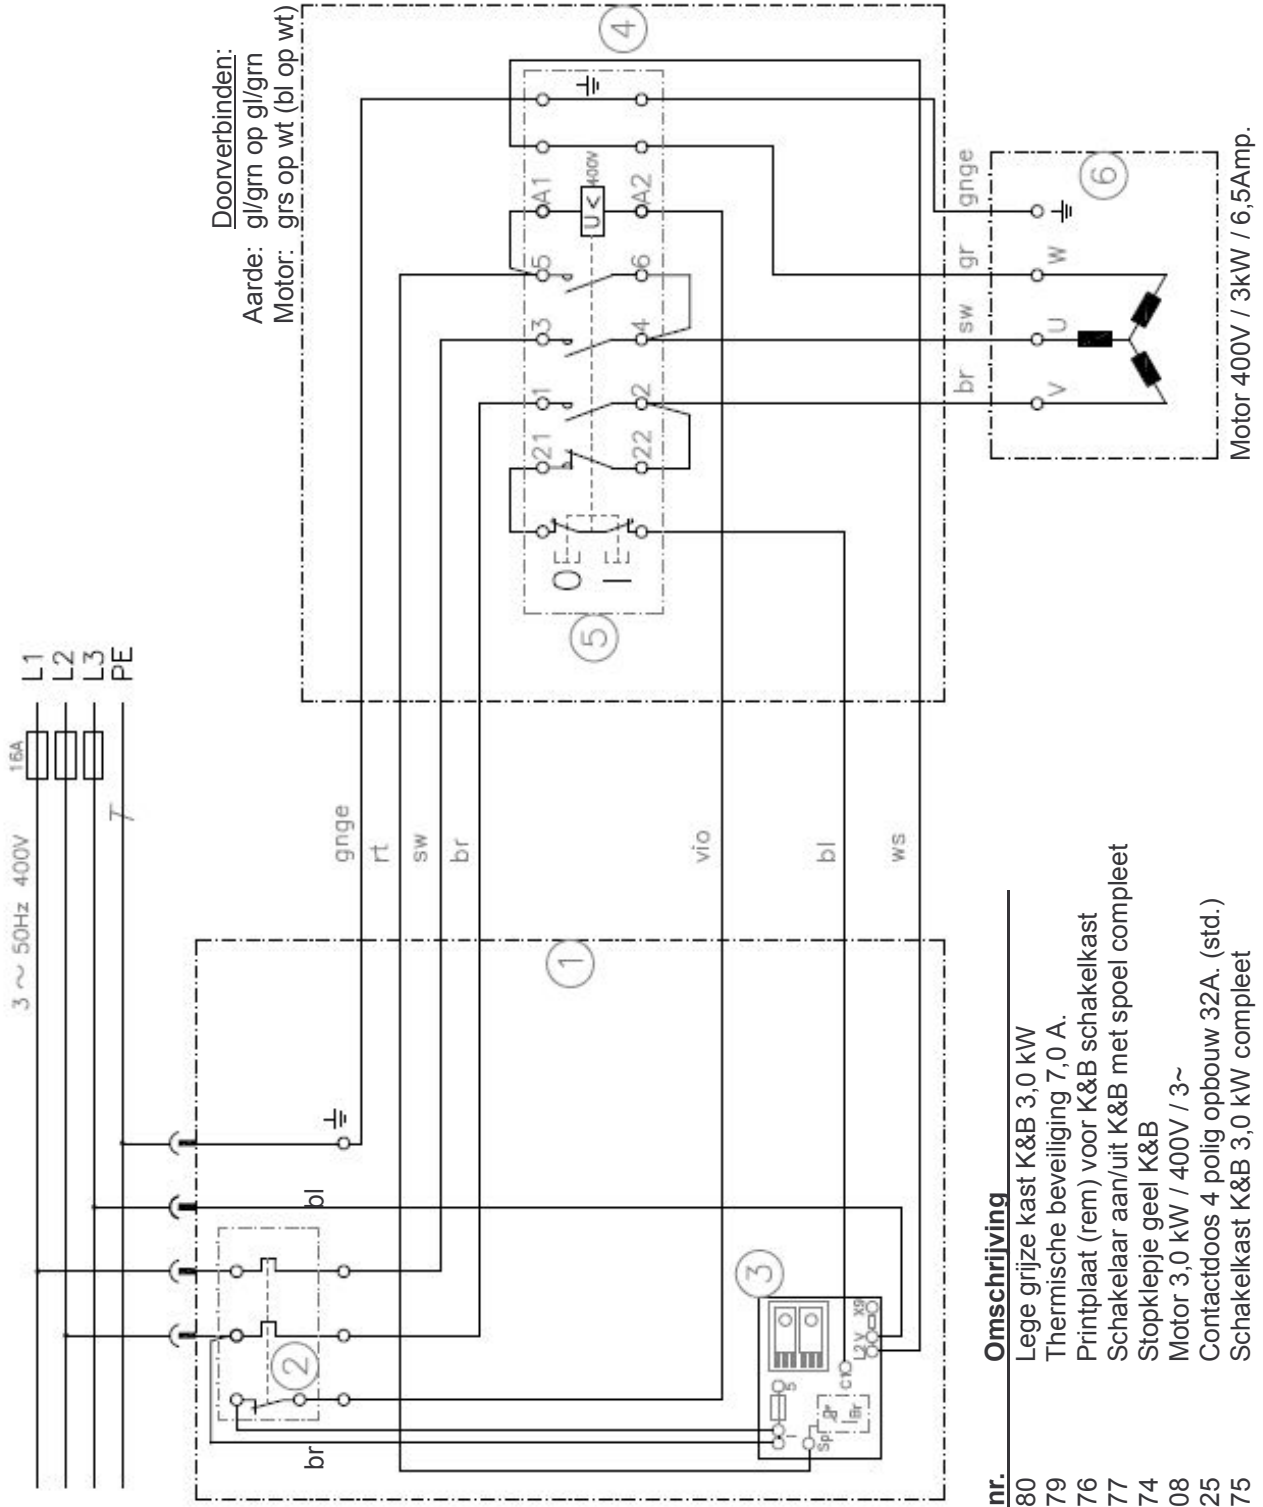

**Schakelschema van GJERDE 1603 / 3,0 kW met remprint (1995 t/m 1997)**

Pos.	Art.nr.	Omschrijving
01	93180	Leggrijskast K&B 3,0 kW
02	93179	Thermische beveiliging 7,0 A.
03	93176	Printplaat (rem) voor K&B schakelkast
04	93177	Schakelaar aan/uit K&B met spoel compleet
05	93174	Stopknopje geel K&B
06	90008	Motor 3,0 kW / 400V / 3~
	93525	Contactdoos 4 polig opbouw 32A. (std.)
01	93175	Schakelkast K&B 3,0 kW compleet